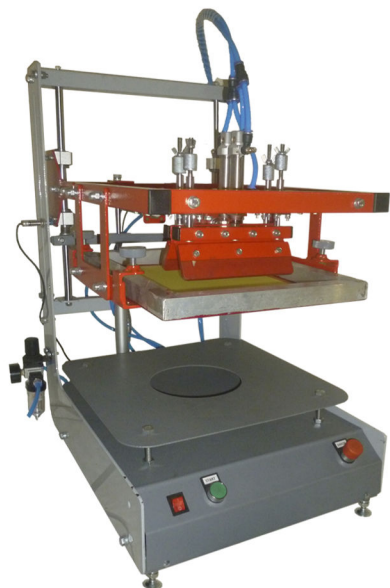

Станок для печати на шарах. ПСН 01

Простой и надежный в использовании.

 1 оператор

 от 200 циклов / час

 Размер шара от 9 до 14"

 Гарантия 12 мес.

	Количество цветов печати			Стороны печати шара				Производительность станка		
	1 цвет 	2 цвета 	3 цвета 	1 сторона шара	2 стороны шара	4 стороны шара	5 сторон шара	от 100 шаров	от 200 шаров	от 800 шаров
КАР 01										
КАР 02										
КАР 03										
КАР 04										
КАР 052										
КАР 053										
КАР 11 Р										
ПСН 01										
Олимпиец										

	Площадь печати (мм)	Макс. размер рамы (мм)	Макс. размер шара (" - дюймы)	Скорость печати (циклов/час)	Привод станка	Потребление воздуха (л/мин)	Вес (кг)	Габариты (метр)	Гарантия (мес.)
КАР 01	140x140	350*450*30	9"...14"	от 800	эл.пневматический	420	200	2,5*2,5*1,5	12
КАР 02	140x140	350*450*30	9"...14"	от 800	эл.пневматический	450	300	2,5*2,5*1,5	12
КАР 03	140x140	350*450*30	9"...14"	от 800	эл.пневматический	500	550	2,7*2,7*1,4	12
КАР 04	140x140	350*450*30	9"...14"	от 800	эл.пневматический	420	200	2,5*2,5*1,5	12
КАР 052	140x140	350*450*30	9"...14"	от 800	эл.пневматический	450	300	2,5*2,5*1,5	12
КАР 053	140x140	350*450*30	9"...14"	от 800	эл.пневматический	500	550	2,7*2,7*1,4	12
КАР 11 Р	140x140	350*450*30	9"...14"	от 400	эл.пневматический	100	200	2,0*1,5*1,5	12
ПСН 01	140x140	350*450*30	9"...14"	от 200	эл.пневматический	100	40	0,6*0,8*0,8	12
Олимпиец	140x140	700*600*40	36"...42"	от 100	эл.пневматический	150	100	1,2*1*1,8	12