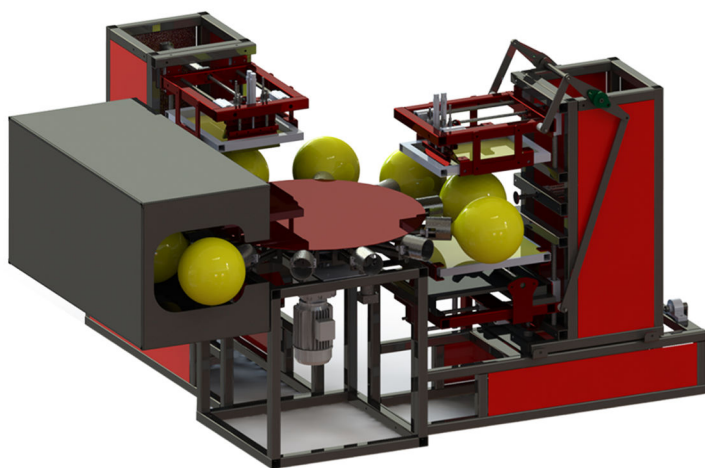

# Станок для печати на шарах. КАР 052

Простой и надежный в использовании.

 1 оператор

 от 800 циклов / час

 Размер шара от 9 до 14"

 Гарантия 12 мес.

	Количество цветов печати			Стороны печати шара				Производительность станка		
	1 цвет 	2 цвета 	3 цвета 	1 сторона шара	2 стороны шара	4 стороны шара	5 сторон шара	от 100 шаров	от 200 шаров	от 800 шаров
КАР 01										
КАР 02										
КАР 03										
КАР 04										
КАР 052										
КАР 053										
КАР 11 Р										
ПСН 01										
Олимпиец										

	Площадь печати (мм)	Макс. размер рамы (мм)	Макс. размер шара (" - дюймы)	Скорость печати (циклов/час)	Привод станка	Потребление воздуха (л/мин)	Вес (кг)	Габариты (метр)	Гарантия (мес.)
КАР 01	140x140	350*450*30	9"...14"	от 800	эл.пневматический	420	200	2,5*2,5*1,5	12
КАР 02	140x140	350*450*30	9"...14"	от 800	эл.пневматический	450	300	2,5*2,5*1,5	12
КАР 03	140x140	350*450*30	9"...14"	от 800	эл.пневматический	500	550	2,7*2,7*1,4	12
КАР 04	140x140	350*450*30	9"...14"	от 800	эл.пневматический	420	200	2,5*2,5*1,5	12
КАР 052	140x140	350*450*30	9"...14"	от 800	эл.пневматический	450	300	2,5*2,5*1,5	12
КАР 053	140x140	350*450*30	9"...14"	от 800	эл.пневматический	500	550	2,7*2,7*1,4	12
КАР 11 Р	140x140	350*450*30	9"...14"	от 400	эл.пневматический	100	200	2,0*1,5*1,5	12
ПСН 01	140x140	350*450*30	9"...14"	от 200	эл.пневматический	100	40	0,6*0,8*0,8	12
Олимпиец	140x140	700*600*40	36"...42"	от 100	эл.пневматический	150	100	1,2*1*1,8	12