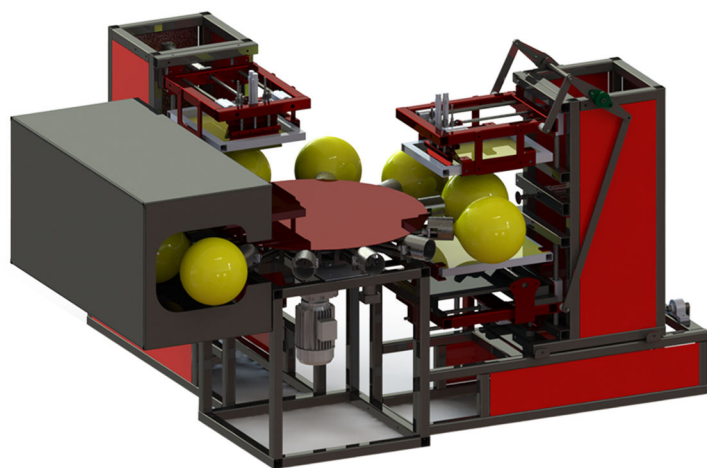

# Станок для печати на шарах. КАР 02

Простой и надежный в использовании.

 1 оператор

 от 800 циклов / час

 Размер шара от 9 до 14"

 Гарантия 12 мес.

	Количество цветов печати			Стороны печати шара				Производительность станка		
	1 цвет 	2 цвета 	3 цвета 	1 сторона шара	2 стороны шара	4 стороны шара	5 сторон шара	от 100 шаров	от 200 шаров	от 800 шаров
КАР 01										
КАР 02										
КАР 03										
КАР 04										
КАР 052										
КАР 053										
КАР 11 Р										
ПСН 01										
Олимпиец										

	Площадь печати (мм)	Макс. размер рамы (мм)	Макс. размер шара (" - дюймы)	Скорость печати (циклов/час)	Привод станка	Потребление воздуха (л/мин)	Вес (кг)	Габариты (метр)	Гарантия (мес.)
КАР 01	140x140	350*450*30	9"...14"	от 800	эл.пневматический	420	200	2,5*2,5*1,5	12
КАР 02	140x140	350*450*30	9"...14"	от 800	эл.пневматический	450	300	2,5*2,5*1,5	12
КАР 03	140x140	350*450*30	9"...14"	от 800	эл.пневматический	500	550	2,7*2,7*1,4	12
КАР 04	140x140	350*450*30	9"...14"	от 800	эл.пневматический	420	200	2,5*2,5*1,5	12
КАР 052	140x140	350*450*30	9"...14"	от 800	эл.пневматический	450	300	2,5*2,5*1,5	12
КАР 053	140x140	350*450*30	9"...14"	от 800	эл.пневматический	500	550	2,7*2,7*1,4	12
КАР 11 Р	140x140	350*450*30	9"...14"	от 400	эл.пневматический	100	200	2,0*1,5*1,5	12
ПСН 01	140x140	350*450*30	9"...14"	от 200	эл.пневматический	100	40	0,6*0,8*0,8	12
Олимпиец	140x140	700*600*40	36"...42"	от 100	эл.пневматический	150	100	1,2*1*1,8	12