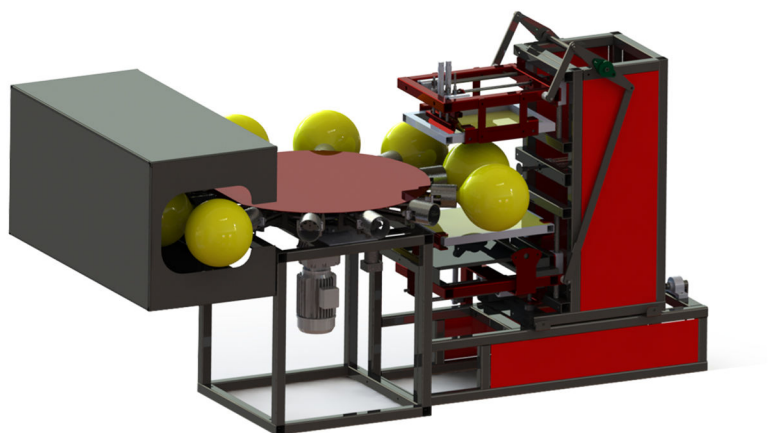

Станок для печати на шарах. КАР 01

Простой и надежный в использовании.

 1 оператор

 от 800 циклов / час

 Размер шара от 9 до 14"

 Гарантия 12 мес.

	Количество цветов печати			Стороны печати шара				Производительность станка		
	1 цвет 	2 цвета 	3 цвета 	1 сторона шара	2 стороны шара	4 стороны шара	5 сторон шара	от 100 шаров	от 200 шаров	от 800 шаров
КАР 01										
КАР 02										
КАР 03										
КАР 04										
КАР 052										
КАР 053										
КАР 11 Р										
ПСН 01										
Олимпиец										

	Площадь печати (мм)	Макс. размер рамы (мм)	Макс. размер шара (" - дюймы)	Скорость печати (циклов/час)	Привод станка	Потребление воздуха (л/мин)	Вес (кг)	Габариты (метр)	Гарантия (мес.)
КАР 01	140x140	350*450*30	9"...14"	от 800	эл.пневматический	420	200	2,5*2,5*1,5	12
КАР 02	140x140	350*450*30	9"...14"	от 800	эл.пневматический	450	300	2,5*2,5*1,5	12
КАР 03	140x140	350*450*30	9"...14"	от 800	эл.пневматический	500	550	2,7*2,7*1,4	12
КАР 04	140x140	350*450*30	9"...14"	от 800	эл.пневматический	420	200	2,5*2,5*1,5	12
КАР 052	140x140	350*450*30	9"...14"	от 800	эл.пневматический	450	300	2,5*2,5*1,5	12
КАР 053	140x140	350*450*30	9"...14"	от 800	эл.пневматический	500	550	2,7*2,7*1,4	12
КАР 11 Р	140x140	350*450*30	9"...14"	от 400	эл.пневматический	100	200	2,0*1,5*1,5	12
ПСН 01	140x140	350*450*30	9"...14"	от 200	эл.пневматический	100	40	0,6*0,8*0,8	12
Олимпиец	140x140	700*600*40	36"...42"	от 100	эл.пневматический	150	100	1,2*1*1,8	12